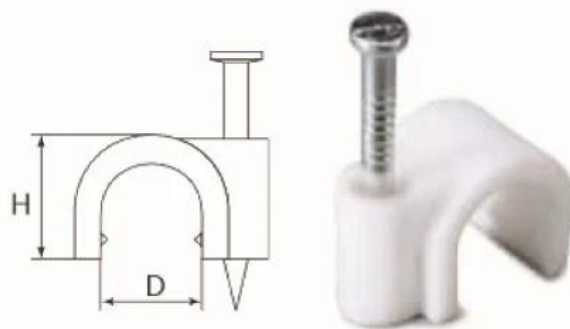

# Скоба для кабеля круглая

## Описание:

Предназначены для быстрого и надежного крепления круглых и плоских кабелей. Возможно крепление к дереву, прессованному картону и швам кирпичной кладки, к штукатурке, бетону, кирпичу. Изготовлены из гибкого негорючего ударопрочного полипропилена, гвоздь - закаленная оцинкованная сталь.

## Крепление для круглого кабеля

- Предназначены для монтажа круглых кабелей и проводов на деревянных поверхностях и гипсокартоне
- Профиль пластиковых скоб: круглый арочный
- Материал гвоздя: закаленная сталь
- Материал скобы: полиэтилен
- Цвет: белый
- Скобы поставляются в собранном виде, готовые к монтажу (с гвоздем)

### характеристики КРЕПЛЕНИЯ

	Размеры (мм)		Тип	Размеры гвоздя (мм)	Штук в упак.	Артикул
	D	H				
Крепление для кабеля 4мм	4,0	5,3	круглый	1,7x14	100	701258
Крепление для кабеля 5мм	5,0	6,0	круглый	1,7x14	100	701259
Крепление для кабеля 6мм	6,0	8,0	круглый	1,8x16	100	701260
Крепление для кабеля 7мм	7,0	8,7	круглый	1,8x18	100	701261
Крепление для кабеля 8мм	8,0	9,5	круглый	1,9x19	100	701262
Крепление для кабеля 9мм	9,0	11,0	круглый	2,0x22	100	701263
Крепление для кабеля 10мм	10,0	12,0	круглый	2,1x33	100	701264
Крепление для кабеля 12мм	12,0	13,5	круглый	2,2x35	100	701265